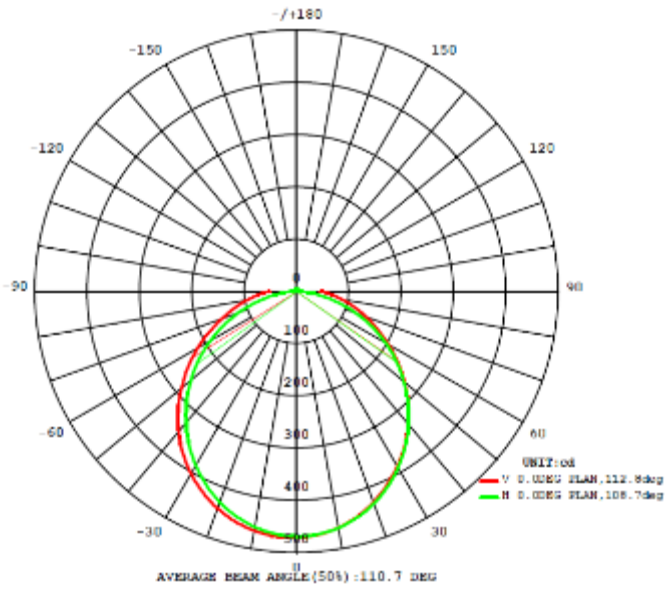

Diagrama Fotométrico