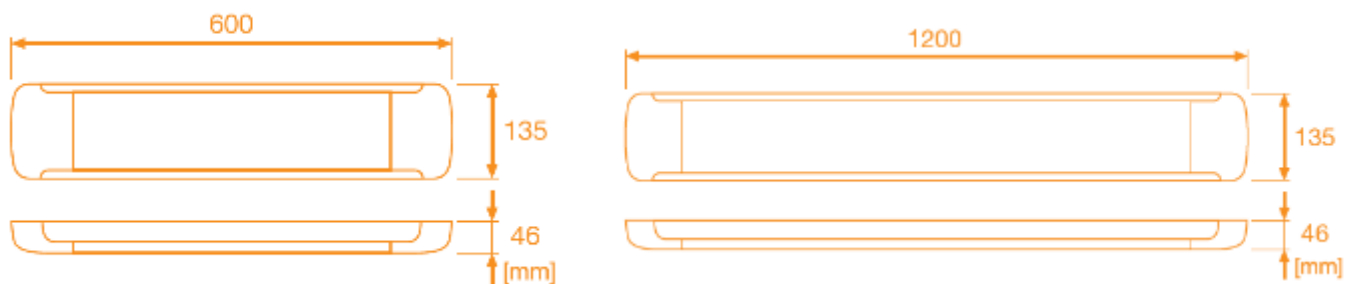

## Características del Producto

Potencia Nominal	16W / 32W
Equivalencia	2 x17W T8 / 2 x 32W T8
Tensión Nominal	100 - 240 V~
Flujo Luminoso	1400 lm / 3000 lm
Eficiencia	(16W) 88 lm/W / (32W) 94 lm/W
Temperatura de Color	5000K
Índice de Reproducción de Color (IRC)	>80
Ángulo de Apertura	115°
Vida útil	30 000h
Atenuable	No
Índice de Protección	IP20
Garantía	3 años
Mínima y Máxima Temperatura de Operación	-20~...+50°C
Mínima y Máxima Temperatura de Almacenaje	-40~...+70°C
Factor de Potencia	>0.9

## Dimensiones

## Datos del Producto

Clave	Descripción	Pieza Caja	Peso (g)	EAN 10	Dimensiones EAN10 (mm)	Peso EAN 10 (g)	EAN 40	Dimensiones EAN40 (mm)	Peso EAN 40 (g)
83194	LEDVANCE LIVIN CORTA 16W - 5000K	10	550	4058075800120	605X139X49	650	4058075800137	625x300x275	7500
83195	LEDVANCE LIVIN LARGA 32W - 5000K	8	1100	4058075800144	1205X139X49	1300	4058075800151	1225x300x224	11000