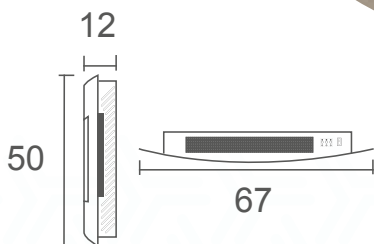

CALIDUS

750/1500 W

DOS NIVELES
DE POTENCIA

1

AÑO DE GARANTÍA

CRISTAL TEMPLADO I CURVEADO

COLOR : ● NEGRO

AREAS
MEDIANAS
(9 a 16 mt²)

USO
INTERIOR

EMPOTRADO
EN PARED

5 W

CONTROL
INCLUIDO