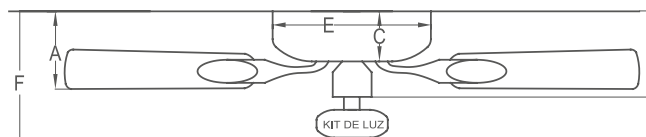

Prometheus, Hércules, Tifón y Centauro

VENTILADOR DECORATIVO

Metro, Petit, Oporto Plafón y Epic

VENTILADOR SIN ASPAS
Imperia, Solé

VENTILADOR SIN ASPAS
Luce, Limbo

ESPECIFICACIONES TÉCNICAS

Modelo y acabado	Aire (m³/h)	Potencia de motor (W)	Voltaje	Velocidades / RPM	Extensión	No. de aspas	Material	Lámpara	Base	Consumo máximo	Operación	Cristal o Pantalla	Medida de la caja (cms)	Dimensiones del ventilador (cms)					
														A	B	C	D	E	F
TAMAÑO 10", VENTILADOR DECORATIVO DE INTERIOR																			
Imperia	261	35 W	127 V ~ 60 Hz	10 / 7600	•	•	•	•	•	1800 W	Manual / Control	•	29 x 70 x 18	66	24	40	16	•	•
Solé	261	35 W	127 V ~ 60 Hz	10 / 7600	•	•	•	•	•	1800 W	Manual / Control	•	29 x 70 x 18	66	24	40	16	•	•
Luce	261	35 W	127 V ~ 60 Hz	10 / 7200	•	•	•	•	•	35 W	Manual / Control	•	40 x 40 x 17	59	26	40	•	•	•
Limbo	261	35 W	127 V ~ 60 Hz	10 / 7200	•	•	•	•	•	35 W	Manual / Control	•	40 x 40 x 17	59	26	40	•	•	•
TAMAÑO 30", VENTILADOR DECORATIVO DE INTERIOR PARA ÁREAS DE 4 A 9 m²																			
Petit Blanco	4,500	50 W	127 V ~ 60 Hz	3 / 280	•	6	Madera	1 x 15 W	E-26	65 W	Cadena / Control*	1	42 x 23 x 19	13	•	9	•	20	30
Petit Satinado	4,500	50 W	127 V ~ 60 Hz	3 / 280	•	6	Madera	1 x 15 W	E-26	65 W	Cadena / Control*	1	42 x 23 x 19	13	•	9	•	20	30
Petit Chocolate	4,500	50 W	127 V ~ 60 Hz	3 / 280	•	6	Madera	1 x 15 W	E-26	65 W	Cadena / Control*	1	42 x 23 x 19	13	•	9	•	20	30
Petit Latón Antiguo	4,500	50 W	127 V ~ 60 Hz	3 / 280	•	6	Madera	1 x 15 W	E-26	65 W	Cadena / Control*	1	42 x 23 x 19	13	•	9	•	20	30
TAMAÑO 38", VENTILADOR DECORATIVO DE INTERIOR PARA ÁREAS DE 9 A 36 m²																			
Dubai Sound	9,400	65 W	127 V ~ 60 Hz	3 / 216	6 pulgadas	4	Acrílico	1 x 12 W	•	87 W	Control Remoto	1	61 x 32 x 30	34	34	6	25	15	40
TAMAÑO 42", VENTILADOR DECORATIVO DE INTERIOR PARA ÁREAS DE 9 A 16 m²																			
Condesa Blanco	7,000	60 W	127 V ~ 60 Hz	3 / 250	4 pulgadas	4	MDF	1 x 15 W	E-26	75 W	Cadena / Control*	1	49 x 21 x 21	29	28	7	16	18	41
Oporto Satinado	7,000	60 W	127 V ~ 60 Hz	3 / 250	4 pulgadas	4	MDF	3 x 15 W	E-26	105 W	Cadena / Control*	3	45 x 26 x 24	28	30	7	16	18	44
Oporto Latón Antiguo	7,000	60 W	127 V ~ 60 Hz	3 / 250	4 pulgadas	4	MDF	3 x 15 W	E-26	105 W	Cadena / Control*	3	45 x 26 x 24	28	30	7	16	18	44
Oporto Platón	7,000	60 W	127 V ~ 60 Hz	3 / 250	•	5	MDF	3 x 15 W	E-26	105 W	Cadena / Control*	3	46 x 25 x 25	16	18	11	•	20	32
Metro	7,000	60 W	127 V ~ 60 Hz	3 / 250	•	5	MDF	1 x 15 W	E-26	75 W	Cadena / Control*	1	45 x 26 x 21	12	18	10	•	20	27
Austra	8,000	60 W	127 V ~ 60 Hz	3 / 250	4 pulgadas	4	MDF	1 x 10 W	G-9	70 W	Cadena / Control*	1	46 x 26 x 23	22	25	7	21	18	32
Volare	10,000	60 W	127 V ~ 60 Hz	3 / 250	5/10 pulgadas	4	Acrílico	1 x 12 W	LED	72 W	Control Remoto	1	50 x 50 x 40	28/41	•	10	47	14	39/4
Platto	10,000	60 W	127 V ~ 60 Hz	3 / 250	5/10 pulgadas	4	Acrílico	1 x 12 W	LED	72 W	Control Remoto	1	50 x 50 x 40	28/41	•	10	47	14	39/4
TAMAÑO 48", VENTILADOR DECORATIVO DE INTERIOR PARA ÁREAS DE 16 A 36 m²																			
Dubai Satinado	10,000	60 W	127 V ~ 60 Hz	3 / 250	6 pulgadas	5	Acrílico	1 x 15 W	E-26	75 W	Control Remoto	1	49 x 32 x 29	33	35	7	27	18	45
Vector Satinado	10,000	60 W	127 V ~ 60 Hz	3 / 200	6 pulgadas	6	Madera	1 x 10 W	G-9	70 W	Control Remoto	1	58 x 24 x 21	38	38	7	18	18	47
Vector Chocolate	10,000	60 W	127 V ~ 60 Hz	3 / 200	6 pulgadas	6	Madera	1 x 10 W	G-9	70 W	Control Remoto	1	58 x 24 x 21	38	38	7	18	18	47
TAMAÑO 52", VENTILADOR DECORATIVO DE INTERIOR PARA ÁREAS DE 16 A 49 m²																			
Esparta Blanco	11,000	70 W	127 V ~ 60 Hz	3 / 200	6 pulgadas	5	Madera	2 x 15 W	E-26	100 W	Cadena / Control*	1	58 x 34 x 32	33	36	7	29	18	42
Esparta Satinado	11,000	70 W	127 V ~ 60 Hz	3 / 200	6 pulgadas	5	Madera	2 x 15 W	E-26	100 W	Cadena / Control*	1	58 x 34 x 32	33	36	7	29	18	42
Esparta Chocolate	11,000	70 W	127 V ~ 60 Hz	3 / 200	6 pulgadas	5	Madera	2 x 15 W	E-26	100 W	Cadena / Control*	1	58 x 34 x 32	33	36	7	29	18	42
Luxor	10,000	60 W	127 V ~ 60 Hz	3 / 180	6 pulgadas	4	Madera	2 x 15 W	E-26	90 W	Control Remoto	1	55 x 35 x 30	35	36	7	17	18	42
Aria	10,000	70 W	127 V ~ 60 Hz	3 / 170	5/10 pulgadas	3	Madera	1 x 18 W	LED	88 W	Control Remoto	1	73 x 29 x 32	32/45	36/49	10	19	14	40/53
Cava	10,000	70 W	127 V ~ 60 Hz	3 / 170	5/10 pulgadas	3	Madera	1 x 18 W	LED	88 W	Control Remoto	1	73 x 29 x 32	34/47	32/45	10	22	14	52/65
Merope	10,000	70 W	127 V ~ 60 Hz	3 / 165	5/10 pulgadas	5	ABS	1 x 36 W	LED	106 W	Control Remoto	1	46 x 46 x 45	30/43	30/43	10	19	14	32/45
Stela	10,000	35 W	127 V ~ 60 Hz	5 / 160	5/10 pulgadas	3	ABS	1 x 18 W	LED	53 W	Control Remoto	1	86 x 31 x 45	49/62	44/62	10	30	14	37/50
Vita	10,000	30 W	127 V ~ 60 Hz	6 / 227	5/10 pulgadas	2	ABS	•	•	30 W	Control Remoto	•	73 x 29 x 32	29/42	31/44	10	17	14	34/57
Fenix	10,000	35 W	127 V ~ 60 Hz	5 / 190	5/10 pulgadas	3	ABS	1 x 18 W	LED	53 W	Control Remoto	1	73 x 29 x 32	30/43	33/46	10	18	14	37/50
Polux	10,000	60 W	127 V ~ 60 Hz	3 / 180	5/10 pulgadas	5	Madera	1 x 24 W	LED	84 W	Control Remoto	1	69 x 29 x 28	40/43	31/44	10	24	14	37/50
Epic	10,000	35 W	127 V ~ 60 Hz	6 / 171	•	3	ABS	1 x 12 W	LED	47 W	Control Remoto	1	73 x 29 x 32	25	22	•	18	17	25
Eeros	10,000	65 W	127 V ~ 60 Hz	3 / 200	5/10 pulgadas	3	Madera	•	•	65 W	Control Remoto	•	72 x 28 x 31	40/43	31/44	10	24	14	37/50
TAMAÑO 52", VENTILADOR DECORATIVO DE EXTERIOR PARA ÁREAS DE 16 A 49 m²																			
Habana Blanco	14,500	70 W	127 V ~ 60 Hz	3 / 200	6 pulgadas	5	ABS	•	•	70 W	Cadena / Control*	•	58 x 34 x 32	38	40	7	29	18	•
Habana Chocolate	14,500	70 W	127 V ~ 60 Hz	3 / 200	6 pulgadas	5	ABS	•	•	70 W	Cadena / Control*	•	58 x 34 x 32	38	40	7	29	18	•
Janeiro Blanco	14,500	70 W	127 V ~ 60 Hz	3 / 200	6 pulgadas	5	ABS	2 x 15 W	E-26	100 W	Cadena / Control*	1	58 x 34 x 32	38	40	7	29	18	54
Janeiro Chocolate	14,500	70 W	127 V ~ 60 Hz	3 / 200	6 pulgadas	5	ABS	2 x 15 W	E-26	100 W	Cadena / Control*	1	58 x 34 x 32	38	40	7	29	18	54
Aqua	9,900	30 W	127 V ~ 60 Hz	6 / 180	5/10 pulgadas	3	ABS	•	•	30 W	Control Remoto	•	70 x 27 x 25	30/43	30/43	10	22	14	30/43
Velvet	9,900	30 W	127 V ~ 60 Hz	6 / 218	5/10 pulgadas	5	ABS	•	•	30 W	Control Remoto	•	69 x 28 x 27	44/31	33/46	10	23	14	33/46
TAMAÑO 56", VENTILADOR INDUSTRIAL PARA ÁREAS DE 49 A 144 m²																			
Hércules Blanco	25,000	105 W	127 V ~ 60 Hz	5 / 360	12 pulgadas	3	Metal	•	•	105 W	Control de pared	•	65 x 28 x 21	47	50	24	9	20	10
Tifón Satinado	20,000	75 W	127 V ~ 60 Hz	5 / 330	12 pulgadas	3	Metal	•	•	75 W	Control de pared	•	63 x 32 x 20	45	50	30	8	22	14
Tifón Chocolate	20,000	75 W	127 V ~ 60 Hz	5 / 330	12 pulgadas	3	Metal	•	•	75 W	Control de pared	•	63 x 32 x 20	45	50	30	8	22	14
Centaurio	20,000	75 W	127 V ~ 60 Hz	3 / 290	12 pulgadas	3	Metal	•	•	75 W	Control de pared	•	64 x 25 x 21	32	37	20	7	15	14
Centaurio con luz	20,000	75 W	127 V ~ 60 Hz	3 / 290	12 pulgadas	3	Metal	1 x 15 W	E-26	90 W	Control de pared	1	64 x 25 x 21	32	50	20	20	15	14
Prometheus	18,000	75 W	127 V ~ 60 Hz	5 / 330	12 pulgadas	3	Metal	•	•	75 W	Control de pared	•	64 x 25 x 19	36	42	20	8	17	9
Prometheus con luz	18,000	75 W	127 V ~ 60 Hz	5 / 330	12 pulgadas	3	Metal	1 x 15 W	E-26	90 W	Control de pared	1	64 x 25 x 19	36	56	20	8	17	9
EMPAQUE TRI-PACK Medida de la caja (cms)																			
Hércules Blanco	72 x 35 x 21																		
Prometheus	64 x 27 x 20																		
Prometheus con luz	64 x 27 x 20																		