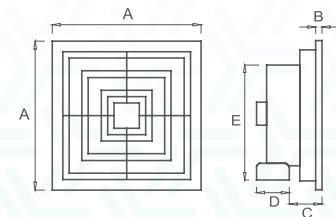

EXTRACTOR PLAFÓN Y ORIÓN