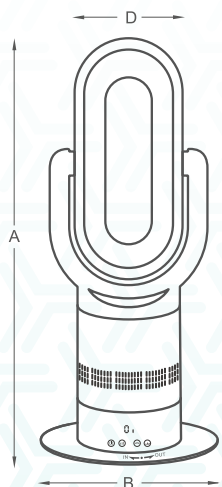

Prometheus, Hércules, Tifón y Centauro

VENTILADOR DECORATIVO

Metro, Petit, Oporto Plafón y Epic

VENTILADOR SIN ASPAS
Imperia, Solé

VENTILADOR SIN ASPAS
Luce, Limbo

ESPECIFICACIONES TÉCNICAS

Modelo y acabado	Aire (m³/h)	Potencia de motor (W)	Voltaje	Velocidades / RPM	Extensión	No. de aspas	Material	Lámpara	Base	Consumo máximo	Operación	Cristal o Pantalla	Medida de la caja (cms)	Dimensiones del ventilador (cms)					
														A	B	C	D	E	F
TAMAÑO 10", VENTILADOR DECORATIVO DE INTERIOR																			
Imperia	261	35 W	127 V ~ 60 Hz	10 / 7600	•	•	•	•	•	1800 W	Manual / Control	•	29 x 70 x 18	66	24	40	16	•	•
Solé	261	35 W	127 V ~ 60 Hz	10 / 7600	•	•	•	•	•	1800 W	Manual / Control	•	29 x 70 x 18	66	24	40	16	•	•
Luce	261	35 W	127 V ~ 60 Hz	10 / 7200	•	•	•	•	•	35 W	Manual / Control	•	40 x 40 x 17	59	26	40	•	•	•
Limbo	261	35 W	127 V ~ 60 Hz	10 / 7200	•	•	•	•	•	35 W	Manual / Control	•	40 x 40 x 17	59	26	40	•	•	•
TAMAÑO 30", VENTILADOR DECORATIVO DE INTERIOR PARA ÁREAS DE 4 A 9 m²																			
Petit Blanco	4,500	50 W	127 V ~ 60 Hz	3 / 280	•	6	Madera	1 x 15 W	E-26	65 W	Cadena / Control*	1	42 x 23 x 19	13	•	9	•	20	30
Petit Satinado	4,500	50 W	127 V ~ 60 Hz	3 / 280	•	6	Madera	1 x 15 W	E-26	65 W	Cadena / Control*	1	42 x 23 x 19	13	•	9	•	20	30
Petit Chocolate	4,500	50 W	127 V ~ 60 Hz	3 / 280	•	6	Madera	1 x 15 W	E-26	65 W	Cadena / Control*	1	42 x 23 x 19	13	•	9	•	20	30
Petit Latón Antiguo	4,500	50 W	127 V ~ 60 Hz	3 / 280	•	6	Madera	1 x 15 W	E-26	65 W	Cadena / Control*	1	42 x 23 x 19	13	•	9	•	20	30
TAMAÑO 38", VENTILADOR DECORATIVO DE INTERIOR PARA ÁREAS DE 9 A 36 m²																			
Dubai Sound	9,400	65 W	127 V ~ 60 Hz	3 / 216	6 pulgadas	4	Acrílico	1 x 12 W	•	87 W	Control Remoto	1	61 x 32 x 30	34	34	6	25	15	40
TAMAÑO 42", VENTILADOR DECORATIVO DE INTERIOR PARA ÁREAS DE 9 A 16 m²																			
Condesa Blanco	7,000	60 W	127 V ~ 60 Hz	3 / 250	4 pulgadas	4	MDF	1 x 15 W	E-26	75 W	Cadena / Control*	1	49 x 21 x 21	29	28	7	16	18	41
Oporto Satinado	7,000	60 W	127 V ~ 60 Hz	3 / 250	4 pulgadas	4	MDF	3 x 15 W	E-26	105 W	Cadena / Control*	3	45 x 26 x 24	28	30	7	16	18	44
Oporto Latón Antiguo	7,000	60 W	127 V ~ 60 Hz	3 / 250	4 pulgadas	4	MDF	3 x 15 W	E-26	105 W	Cadena / Control*	3	45 x 26 x 24	28	30	7	16	18	44
Oporto Platón	7,000	60 W	127 V ~ 60 Hz	3 / 250	•	5	MDF	3 x 15 W	E-26	105 W	Cadena / Control*	3	46 x 25 x 25	16	18	11	•	20	32
Metro	7,000	60 W	127 V ~ 60 Hz	3 / 250	•	5	MDF	1 x 15 W	E-26	75 W	Cadena / Control*	1	45 x 26 x 21	12	18	10	•	20	27
Austra	8,000	60 W	127 V ~ 60 Hz	3 / 250	4 pulgadas	4	MDF	1 x 10 W	G-9	70 W	Cadena / Control*	1	46 x 26 x 23	22	25	7	21	18	32
Volare	10,000	60 W	127 V ~ 60 Hz	3 / 250	5/10 pulgadas	4	Acrílico	1 x 12 W	LED	72 W	Control Remoto	1	50 x 50 x 40	28/41	•	10	47	14	39/4
Platto	10,000	60 W	127 V ~ 60 Hz	3 / 250	5/10 pulgadas	4	Acrílico	1 x 12 W	LED	72 W	Control Remoto	1	50 x 50 x 40	28/41	•	10	47	14	39/4
TAMAÑO 48", VENTILADOR DECORATIVO DE INTERIOR PARA ÁREAS DE 16 A 36 m²																			
Dubai Satinado	10,000	60 W	127 V ~ 60 Hz	3 / 250	6 pulgadas	5	Acrílico	1 x 15 W	E-26	75 W	Control Remoto	1	49 x 32 x 29	33	35	7	27	18	45
Vector Satinado	10,000	60 W	127 V ~ 60 Hz	3 / 200	6 pulgadas	6	Madera	1 x 10 W	G-9	70 W	Control Remoto	1	58 x 24 x 21	38	38	7	18	18	47
Vector Chocolate	10,000	60 W	127 V ~ 60 Hz	3 / 200	6 pulgadas	6	Madera	1 x 10 W	G-9	70 W	Control Remoto	1	58 x 24 x 21	38	38	7	18	18	47
TAMAÑO 52", VENTILADOR DECORATIVO DE INTERIOR PARA ÁREAS DE 16 A 49 m²																			
Esparta Blanco	11,000	70 W	127 V ~ 60 Hz	3 / 200	6 pulgadas	5	Madera	2 x 15 W	E-26	100 W	Cadena / Control*	1	58 x 34 x 32	33	36	7	29	18	42
Esparta Satinado	11,000	70 W	127 V ~ 60 Hz	3 / 200	6 pulgadas	5	Madera	2 x 15 W	E-26	100 W	Cadena / Control*	1	58 x 34 x 32	33	36	7	29	18	42
Esparta Chocolate	11,000	70 W	127 V ~ 60 Hz	3 / 200	6 pulgadas	5	Madera	2 x 15 W	E-26	100 W	Cadena / Control*	1	58 x 34 x 32	33	36	7	29	18	42
Luxor	10,000	60 W	127 V ~ 60 Hz	3 / 180	6 pulgadas	4	Madera	2 x 15 W	E-26	90 W	Control Remoto	1	55 x 35 x 30	35	36	7	17	18	42
Aria	10,000	70 W	127 V ~ 60 Hz	3 / 170	5/10 pulgadas	3	Madera	1 x 18 W	LED	88 W	Control Remoto	1	73 x 29 x 32	32/45	36/49	10	19	14	40/53
Cava	10,000	70 W	127 V ~ 60 Hz	3 / 170	5/10 pulgadas	3	Madera	1 x 18 W	LED	88 W	Control Remoto	1	73 x 29 x 32	34/47	32/45	10	22	14	52/65
Merope	10,000	70 W	127 V ~ 60 Hz	3 / 165	5/10 pulgadas	5	ABS	1 x 36 W	LED	106 W	Control Remoto	1	46 x 46 x 45	30/43	30/43	10	19	14	32/45
Stela	10,000	35 W	127 V ~ 60 Hz	5 / 160	5/10 pulgadas	3	ABS	1 x 18 W	LED	53 W	Control Remoto	1	86 x 31 x 45	49/62	44/62	10	30	14	37/50
Vita	10,000	30 W	127 V ~ 60 Hz	6 / 227	5/10 pulgadas	2	ABS	•	•	30 W	Control Remoto	•	73 x 29 x 32	29/42	31/44	10	17	14	34/57
Fenix	10,000	35 W	127 V ~ 60 Hz	5 / 190	5/10 pulgadas	3	ABS	1 x 18 W	LED	53 W	Control Remoto	1	73 x 29 x 32	30/43	33/46	10	18	14	37/50
Polux	10,000	60 W	127 V ~ 60 Hz	3 / 180	5/10 pulgadas	5	Madera	1 x 24 W	LED	84 W	Control Remoto	1	69 x 29 x 28	40/43	31/44	10	24	14	37/50
Epic	10,000	35 W	127 V ~ 60 Hz	6 / 171	•	3	ABS	1 x 12 W	LED	47 W	Control Remoto	1	73 x 29 x 32	25	22	•	18	17	25
Eeros	10,000	65 W	127 V ~ 60 Hz	3 / 200	5/10 pulgadas	3	Madera	•	•	65 W	Control Remoto	•	72 x 28 x 31	40/43	31/44	10	24	14	37/50
TAMAÑO 52", VENTILADOR DECORATIVO DE EXTERIOR PARA ÁREAS DE 16 A 49 m²																			
Habana Blanco	14,500	70 W	127 V ~ 60 Hz	3 / 200	6 pulgadas	5	ABS	•	•	70 W	Cadena / Control*	•	58 x 34 x 32	38	40	7	29	18	•
Habana Chocolate	14,500	70 W	127 V ~ 60 Hz	3 / 200	6 pulgadas	5	ABS	•	•	70 W	Cadena / Control*	•	58 x 34 x 32	38	40	7	29	18	•
Janeiro Blanco	14,500	70 W	127 V ~ 60 Hz	3 / 200	6 pulgadas	5	ABS	2 x 15 W	E-26	100 W	Cadena / Control*	1	58 x 34 x 32	38	40	7	29	18	54
Janeiro Chocolate	14,500	70 W	127 V ~ 60 Hz	3 / 200	6 pulgadas	5	ABS	2 x 15 W	E-26	100 W	Cadena / Control*	1	58 x 34 x 32	38	40	7	29	18	54
Aqua	9,900	30 W	127 V ~ 60 Hz	6 / 180	5/10 pulgadas	3	ABS	•	•	30 W	Control Remoto	•	70 x 27 x 25	30/43	30/43	10	22	14	30/43
Velvet	9,900	30 W	127 V ~ 60 Hz	6 / 218	5/10 pulgadas	5	ABS	•	•	30 W	Control Remoto	•	69 x 28 x 27	44/31	33/46	10	23	14	33/46
TAMAÑO 56", VENTILADOR INDUSTRIAL PARA ÁREAS DE 49 A 144 m²																			
Hércules Blanco	25,000	105 W	127 V ~ 60 Hz	5 / 360	12 pulgadas	3	Metal	•	•	105 W	Control de pared	•	65 x 28 x 21	47	50	24	9	20	10
Tifón Satinado	20,000	75 W	127 V ~ 60 Hz	5 / 330	12 pulgadas	3	Metal	•	•	75 W	Control de pared	•	63 x 32 x 20	45	50	30	8	22	14
Tifón Chocolate	20,000	75 W	127 V ~ 60 Hz	5 / 330	12 pulgadas	3	Metal	•	•	75 W	Control de pared	•	63 x 32 x 20	45	50	30	8	22	14
Centaurio	20,000	75 W	127 V ~ 60 Hz	3 / 290	12 pulgadas	3	Metal	•	•	75 W	Control de pared	•	64 x 25 x 21	32	37	20	7	15	14
Centaurio con luz	20,000	75 W	127 V ~ 60 Hz	3 / 290	12 pulgadas	3	Metal	1 x 15 W	E-26	90 W	Control de pared	1	64 x 25 x 21	32	50	20	20	15	14
Prometheus	18,000	75 W	127 V ~ 60 Hz	5 / 330	12 pulgadas	3	Metal	•	•	75 W	Control de pared	•	64 x 25 x 19	36	42	20	8	17	9
Prometheus con luz	18,000	75 W	127 V ~ 60 Hz	5 / 330	12 pulgadas	3	Metal	1 x 15 W	E-26	90 W	Control de pared	1	64 x 25 x 19	36	56	20	8	17	9
EMPAQUE TRI-PACK Medida de la caja (cms)																			
Hércules Blanco	72 x 35 x 21																		
Prometheus	64 x 27 x 20																		
Prometheus con luz	64 x 27 x 20																		