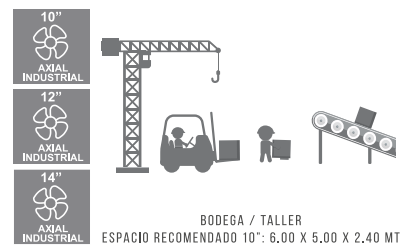

BODEGA / TALLER

ESPACIO RECOMENDADO 10": 6.00 X 5.00 X 2.40 MT
ESPACIO RECOMENDADO 12": 7.00 X 6.00 X 2.40 MT
ESPACIO RECOMENDADO 14": 8.00 X 8.00 X 2.40 MT