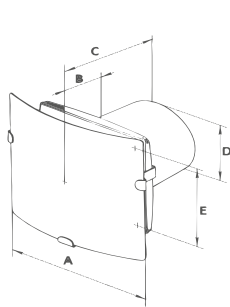

EXTRACTOR CUARZO Y PLATINO