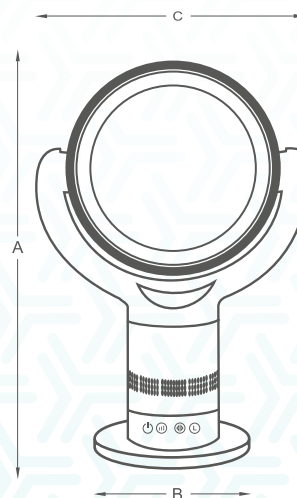

Prometheus, Hércules, Tifón y Centauro

VENTILADOR DECORATIVO

Metro, Petit, Oporto Plafón y Epic

VENTILADOR SIN ASPAS
Imperia, Solé

VENTILADOR SIN ASPAS
Luce, Limbo

ESPECIFICACIONES TÉCNICAS

Modelo y acabado	Aire (m³/h)	Potencia de motor (W)	Voltaje	Velocidades / RPM	Extensión	No. de aspas	Material	Lámpara	Base	Consumo máximo	Operación	Cristal o Pantalla	Medida de la caja (cms)	Dimensiones del ventilador (cms)					
														A	B	C	D	E	F
TAMAÑO 10", VENTILADOR DECORATIVO DE INTERIOR																			
Imperia	261	35 W	127 V ~ 60 Hz	10 / 7600	•	•	•	•	•	1800 W	Manual / Control	•	29 x 70 x 18	66	24	40	16	•	•
Solé	261	35 W	127 V ~ 60 Hz	10 / 7600	•	•	•	•	•	1800 W	Manual / Control	•	29 x 70 x 18	66	24	40	16	•	•
Luce	261	35 W	127 V ~ 60 Hz	10 / 7200	•	•	•	•	•	35 W	Manual / Control	•	40 x 40 x 17	59	26	40	•	•	•
Limbo	261	35 W	127 V ~ 60 Hz	10 / 7200	•	•	•	•	•	35 W	Manual / Control	•	40 x 40 x 17	59	26	40	•	•	•
TAMAÑO 30", VENTILADOR DECORATIVO DE INTERIOR PARA ÁREAS DE 4 A 9 m²																			
Petit Blanco	4,500	50 W	127 V ~ 60 Hz	3 / 280	•	6	Madera	1 x 15 W	E-26	65 W	Cadena / Control*	1	42 x 23 x 19	13	•	9	•	20	30
Petit Satinado	4,500	50 W	127 V ~ 60 Hz	3 / 280	•	6	Madera	1 x 15 W	E-26	65 W	Cadena / Control*	1	42 x 23 x 19	13	•	9	•	20	30
Petit Chocolate	4,500	50 W	127 V ~ 60 Hz	3 / 280	•	6	Madera	1 x 15 W	E-26	65 W	Cadena / Control*	1	42 x 23 x 19	13	•	9	•	20	30
Petit Latón Antiguo	4,500	50 W	127 V ~ 60 Hz	3 / 280	•	6	Madera	1 x 15 W	E-26	65 W	Cadena / Control*	1	42 x 23 x 19	13	•	9	•	20	30
TAMAÑO 38", VENTILADOR DECORATIVO DE INTERIOR PARA ÁREAS DE 9 A 36 m²																			
Dubai Sound	9,400	65 W	127 V ~ 60 Hz	3 / 216	6 pulgadas	4	Acrílico	1 x 12 W	•	87 W	Control Remoto	1	61 x 32 x 30	34	34	6	25	15	40
TAMAÑO 42", VENTILADOR DECORATIVO DE INTERIOR PARA ÁREAS DE 9 A 16 m²																			
Condesa Blanco	7,000	60 W	127 V ~ 60 Hz	3 / 250	4 pulgadas	4	MDF	1 x 15 W	E-26	75 W	Cadena / Control*	1	49 x 21 x 21	29	28	7	16	18	41
Oporto Satinado	7,000	60 W	127 V ~ 60 Hz	3 / 250	4 pulgadas	4	MDF	3 x 15 W	E-26	105 W	Cadena / Control*	3	45 x 26 x 24	28	30	7	16	18	44
Oporto Latón Antiguo	7,000	60 W	127 V ~ 60 Hz	3 / 250	4 pulgadas	4	MDF	3 x 15 W	E-26	105 W	Cadena / Control*	3	45 x 26 x 24	28	30	7	16	18	44
Oporto Platón	7,000	60 W	127 V ~ 60 Hz	3 / 250	•	5	MDF	3 x 15 W	E-26	105 W	Cadena / Control*	3	46 x 25 x 25	16	18	11	•	20	32
Metro	7,000	60 W	127 V ~ 60 Hz	3 / 250	•	5	MDF	1 x 15 W	E-26	75 W	Cadena / Control*	1	45 x 26 x 21	12	18	10	•	20	27
Austra	8,000	60 W	127 V ~ 60 Hz	3 / 250	4 pulgadas	4	MDF	1 x 10 W	G-9	70 W	Cadena / Control*	1	46 x 26 x 23	22	25	7	21	18	32
Volare	10,000	60 W	127 V ~ 60 Hz	3 / 250	5/10 pulgadas	4	Acrílico	1 x 12 W	LED	72 W	Control Remoto	1	50 x 50 x 40	28/41	•	10	47	14	39/4
Platto	10,000	60 W	127 V ~ 60 Hz	3 / 250	5/10 pulgadas	4	Acrílico	1 x 12 W	LED	72 W	Control Remoto	1	50 x 50 x 40	28/41	•	10	47	14	39/4
TAMAÑO 48", VENTILADOR DECORATIVO DE INTERIOR PARA ÁREAS DE 16 A 36 m²																			
Dubai Satinado	10,000	60 W	127 V ~ 60 Hz	3 / 250	6 pulgadas	5	Acrílico	1 x 15 W	E-26	75 W	Control Remoto	1	49 x 32 x 29	33	35	7	27	18	45
Vector Satinado	10,000	60 W	127 V ~ 60 Hz	3 / 200	6 pulgadas	6	Madera	1 x 10 W	G-9	70 W	Control Remoto	1	58 x 24 x 21	38	38	7	18	18	47
Vector Chocolate	10,000	60 W	127 V ~ 60 Hz	3 / 200	6 pulgadas	6	Madera	1 x 10 W	G-9	70 W	Control Remoto	1	58 x 24 x 21	38	38	7	18	18	47
TAMAÑO 52", VENTILADOR DECORATIVO DE INTERIOR PARA ÁREAS DE 16 A 49 m²																			
Esparta Blanco	11,000	70 W	127 V ~ 60 Hz	3 / 200	6 pulgadas	5	Madera	2 x 15 W	E-26	100 W	Cadena / Control*	1	58 x 34 x 32	33	36	7	29	18	42
Esparta Satinado	11,000	70 W	127 V ~ 60 Hz	3 / 200	6 pulgadas	5	Madera	2 x 15 W	E-26	100 W	Cadena / Control*	1	58 x 34 x 32	33	36	7	29	18	42
Esparta Chocolate	11,000	70 W	127 V ~ 60 Hz	3 / 200	6 pulgadas	5	Madera	2 x 15 W	E-26	100 W	Cadena / Control*	1	58 x 34 x 32	33	36	7	29	18	42
Luxor	10,000	60 W	127 V ~ 60 Hz	3 / 180	6 pulgadas	4	Madera	2 x 15 W	E-26	90 W	Control Remoto	1	55 x 35 x 30	35	36	7	17	18	42
Aria	10,000	70 W	127 V ~ 60 Hz	3 / 170	5/10 pulgadas	3	Madera	1 x 18 W	LED	88 W	Control Remoto	1	73 x 29 x 32	32/45	36/49	10	19	14	40/53
Cava	10,000	70 W	127 V ~ 60 Hz	3 / 170	5/10 pulgadas	3	Madera	1 x 18 W	LED	88 W	Control Remoto	1	73 x 29 x 32	34/47	32/45	10	22	14	52/65
Merope	10,000	70 W	127 V ~ 60 Hz	3 / 165	5/10 pulgadas	5	ABS	1 x 36 W	LED	106 W	Control Remoto	1	46 x 46 x 45	30/43	30/43	10	19	14	32/45
Stela	10,000	35 W	127 V ~ 60 Hz	5 / 160	5/10 pulgadas	3	ABS	1 x 18 W	LED	53 W	Control Remoto	1	86 x 31 x 45	49/62	44/62	10	30	14	37/50
Vita	10,000	30 W	127 V ~ 60 Hz	6 / 227	5/10 pulgadas	2	ABS	•	•	30 W	Control Remoto	•	73 x 29 x 32	29/42	31/44	10	17	14	34/57
Fenix	10,000	35 W	127 V ~ 60 Hz	5 / 190	5/10 pulgadas	3	ABS	1 x 18 W	LED	53 W	Control Remoto	1	73 x 29 x 32	30/43	33/46	10	18	14	37/50
Polux	10,000	60 W	127 V ~ 60 Hz	3 / 180	5/10 pulgadas	5	Madera	1 x 24 W	LED	84 W	Control Remoto	1	69 x 29 x 28	40/43	31/44	10	24	14	37/50
Epic	10,000	35 W	127 V ~ 60 Hz	6 / 171	•	3	ABS	1 x 12 W	LED	47 W	Control Remoto	1	73 x 29 x 32	25	22	•	18	17	25
Eeros	10,000	65 W	127 V ~ 60 Hz	3 / 200	5/10 pulgadas	3	Madera	•	•	65 W	Control Remoto	•	72 x 28 x 31	40/43	31/44	10	24	14	37/50
TAMAÑO 52", VENTILADOR DECORATIVO DE EXTERIOR PARA ÁREAS DE 16 A 49 m²																			
Habana Blanco	14,500	70 W	127 V ~ 60 Hz	3 / 200	6 pulgadas	5	ABS	•	•	70 W	Cadena / Control*	•	58 x 34 x 32	38	40	7	29	18	•
Habana Chocolate	14,500	70 W	127 V ~ 60 Hz	3 / 200	6 pulgadas	5	ABS	•	•	70 W	Cadena / Control*	•	58 x 34 x 32	38	40	7	29	18	•
Janeiro Blanco	14,500	70 W	127 V ~ 60 Hz	3 / 200	6 pulgadas	5	ABS	2 x 15 W	E-26	100 W	Cadena / Control*	1	58 x 34 x 32	38	40	7	29	18	54
Janeiro Chocolate	14,500	70 W	127 V ~ 60 Hz	3 / 200	6 pulgadas	5	ABS	2 x 15 W	E-26	100 W	Cadena / Control*	1	58 x 34 x 32	38	40	7	29	18	54
Aqua	9,900	30 W	127 V ~ 60 Hz	6 / 180	5/10 pulgadas	3	ABS	•	•	30 W	Control Remoto	•	70 x 27 x 25	30/43	30/43	10	22	14	30/43
Velvet	9,900	30 W	127 V ~ 60 Hz	6 / 218	5/10 pulgadas	5	ABS	•	•	30 W	Control Remoto	•	69 x 28 x 27	44/31	33/46	10	23	14	33/46
TAMAÑO 56", VENTILADOR INDUSTRIAL PARA ÁREAS DE 49 A 144 m²																			
Hércules Blanco	25,000	105 W	127 V ~ 60 Hz	5 / 360	12 pulgadas	3	Metal	•	•	105 W	Control de pared	•	65 x 28 x 21	47	50	24	9	20	10
Tifón Satinado	20,000	75 W	127 V ~ 60 Hz	5 / 330	12 pulgadas	3	Metal	•	•	75 W	Control de pared	•	63 x 32 x 20	45	50	30	8	22	14
Tifón Chocolate	20,000	75 W	127 V ~ 60 Hz	5 / 330	12 pulgadas	3	Metal	•	•	75 W	Control de pared	•	63 x 32 x 20	45	50	30	8	22	14
Centaurio	20,000	75 W	127 V ~ 60 Hz	3 / 290	12 pulgadas	3	Metal	•	•	75 W	Control de pared	•	64 x 25 x 21	32	37	20	7	15	14
Centaurio con luz	20,000	75 W	127 V ~ 60 Hz	3 / 290	12 pulgadas	3	Metal	1 x 15 W	E-26	90 W	Control de pared	1	64 x 25 x 21	32	50	20	20	15	14
Prometheus	18,000	75 W	127 V ~ 60 Hz	5 / 330	12 pulgadas	3	Metal	•	•	75 W	Control de pared	•	64 x 25 x 19	36	42	20	8	17	9
Prometheus con luz	18,000	75 W	127 V ~ 60 Hz	5 / 330	12 pulgadas	3	Metal	1 x 15 W	E-26	90 W	Control de pared	1	64 x 25 x 19	36	56	20	8	17	9
EMPAQUE TRI-PACK Medida de la caja (cms)																			
Hércules Blanco	72 x 35 x 21																		
Prometheus	64 x 27 x 20																		
Prometheus con luz	64 x 27 x 20																		