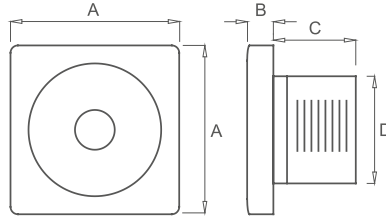

GRÁFICOS EXTRACTORES

EXTRACTOR CITI, VISTA, TURBO, ECOSLIM, INTER Y SENSOR