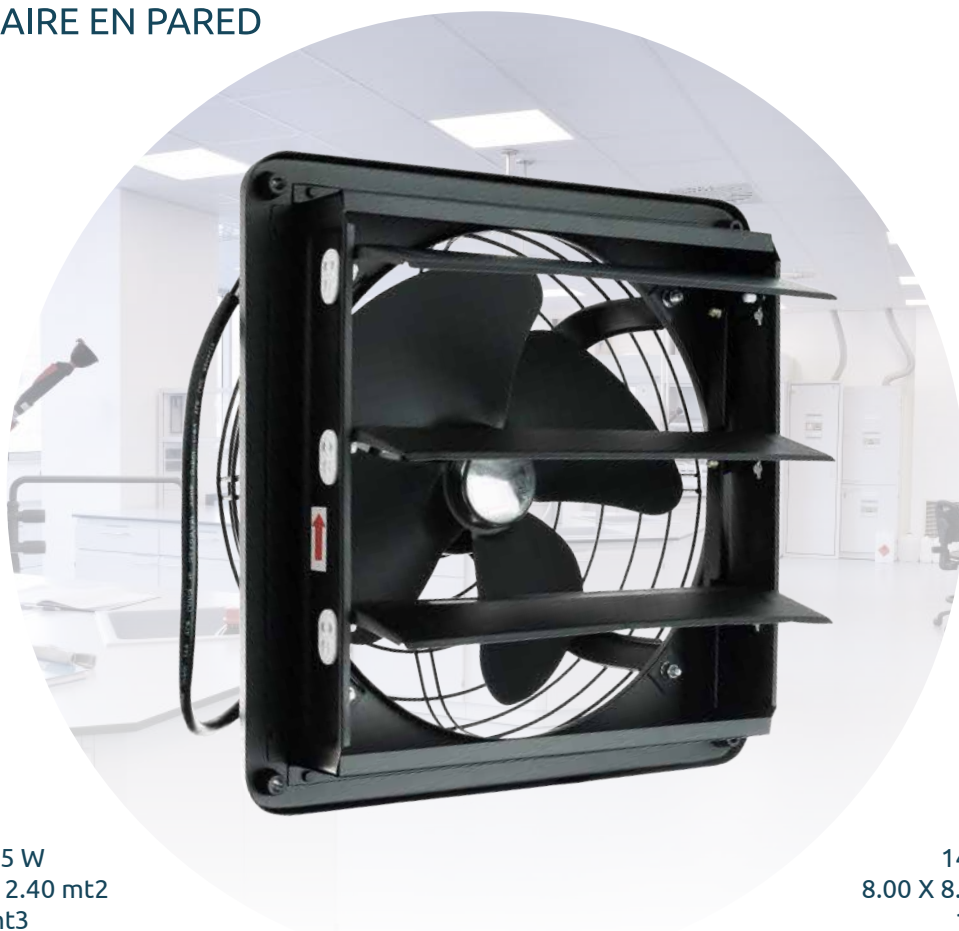

TRITÓN 10" 12" 14"

SALIDA DE AIRE EN PARED

10" | 45 W
6.00 X 5.00 X 2.40 mt2
72 mt3
Mov. de aire: 840 m3/h
Desplazamiento: Muy Alto
Nivel de Ruido: 60 db

12" | 46 W
7.00 X 7.00 X 2.40 mt2
120 mt3
Mov. de aire: 1050 m3/h
Desplazamiento: Muy Alto
Nivel de Ruido: 62 db

14" | 70 W
8.00 X 8.00 X 2.40 mt2
153 mt3
Mov. de aire: 1800 m3/h
Desplazamiento: Muy Alto
Nivel de Ruido: 65 db

2

AÑOS DE GARANTÍA

AXIAL | METAL

COLOR : ● NEGRO MATE

AREAS
GRANDES

USO
INTERIOR

EMPOTRADO
EN PARED

OPERACIÓN
SILENCIOSA