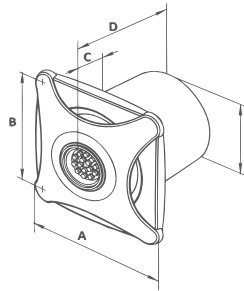

EXTRACTOR DECO LED