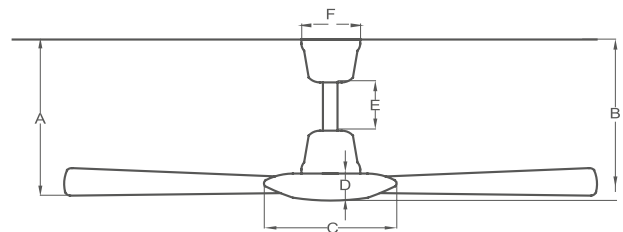

VENTILADOR INDUSTRIAL

Prometheus, Hércules, Tifón y Centauro