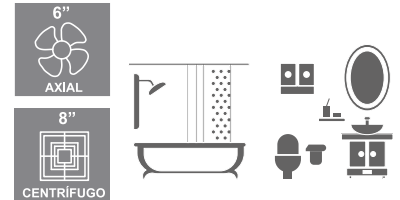

AREAS
MEDIANAS
(9 a 16 mt²)

USO
INTERIOR

EMPOTRADO
EN PARED
(OPCIONAL)

USOS Y APLICACIONES

MEDIO BAÑO

ESPACIO RECOMENDADO: 1.80 X 2.00 X 2.40 MT

CUARTO DE LAVADO

ESPACIO RECOMENDADO: 2.00 X 2.50 X 2.40 MT