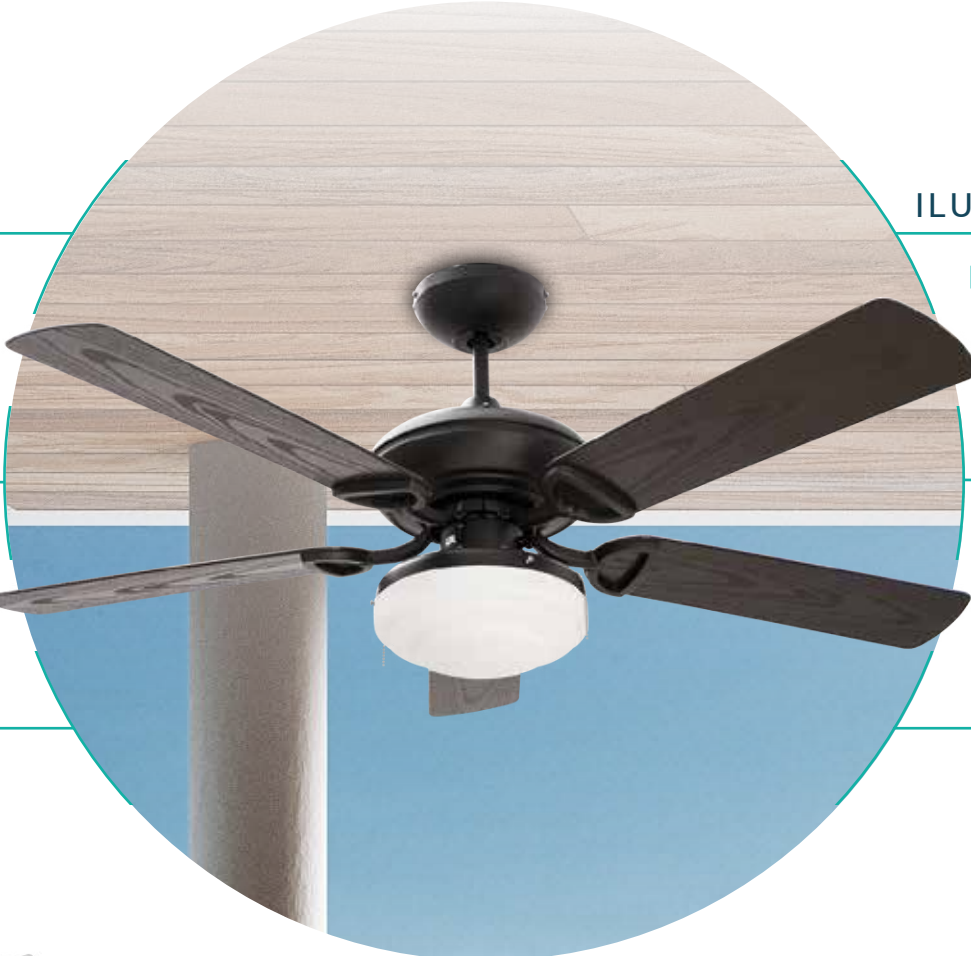

VOLTAJE

127 V

ILUMINACIÓN

BASE E26

POTENCIA

70 W

RPM

200