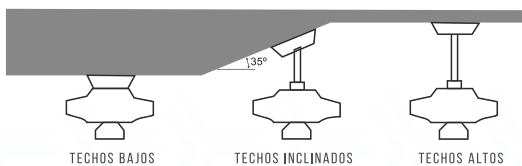

TIPOS DE INSTALACIÓN