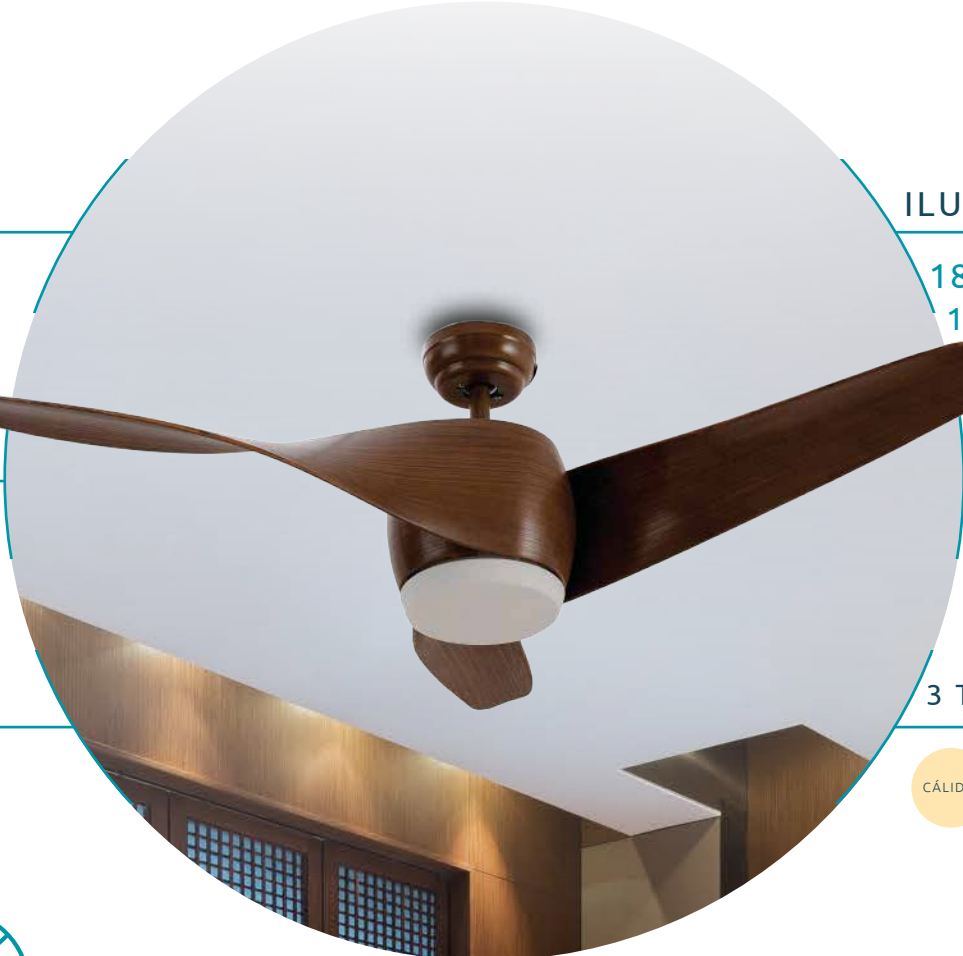

CONTROL INCLUIDO

TIMER

STELA 52"

VOLTAJE

127 V

ILUMINACIÓN

18 W **LUZ LED**
1530 LUMENES

POTENCIA