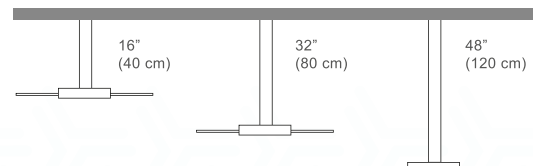

VARILLAS DE EXTENSIÓN PARA TECHOS ALTOS