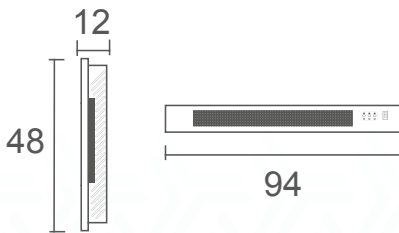

CALEFACTORES

MILÁN

750/1500 W

DOS NIVELES DE POTENCIA

1

AÑO DE GARANTÍA

CRISTAL TEMPLADO I PLANO

COLOR : ● NEGRO