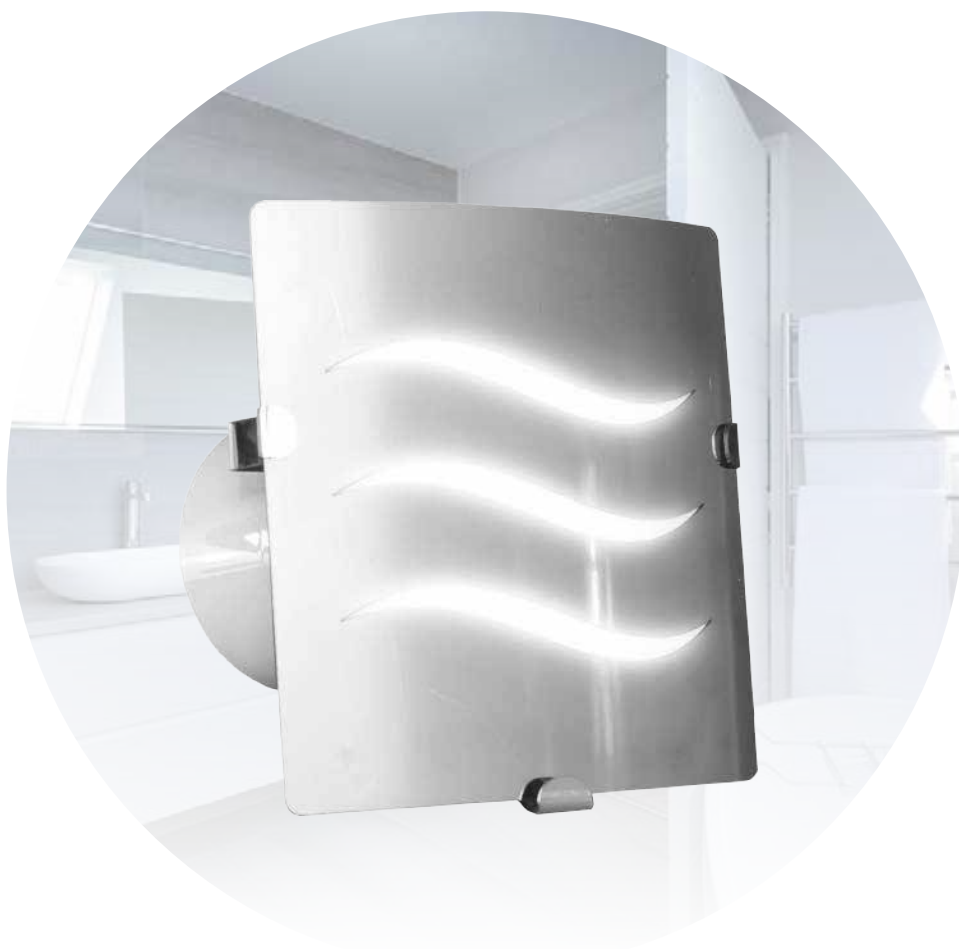

COLOR : ● SATINADO

4" MEDIO
BAÑO

USO
INTERIOR

EMPOTRADO
EN PARED

OPERACIÓN
SILENCIOSA

2 W

PLATINO 4"

CON LUZ