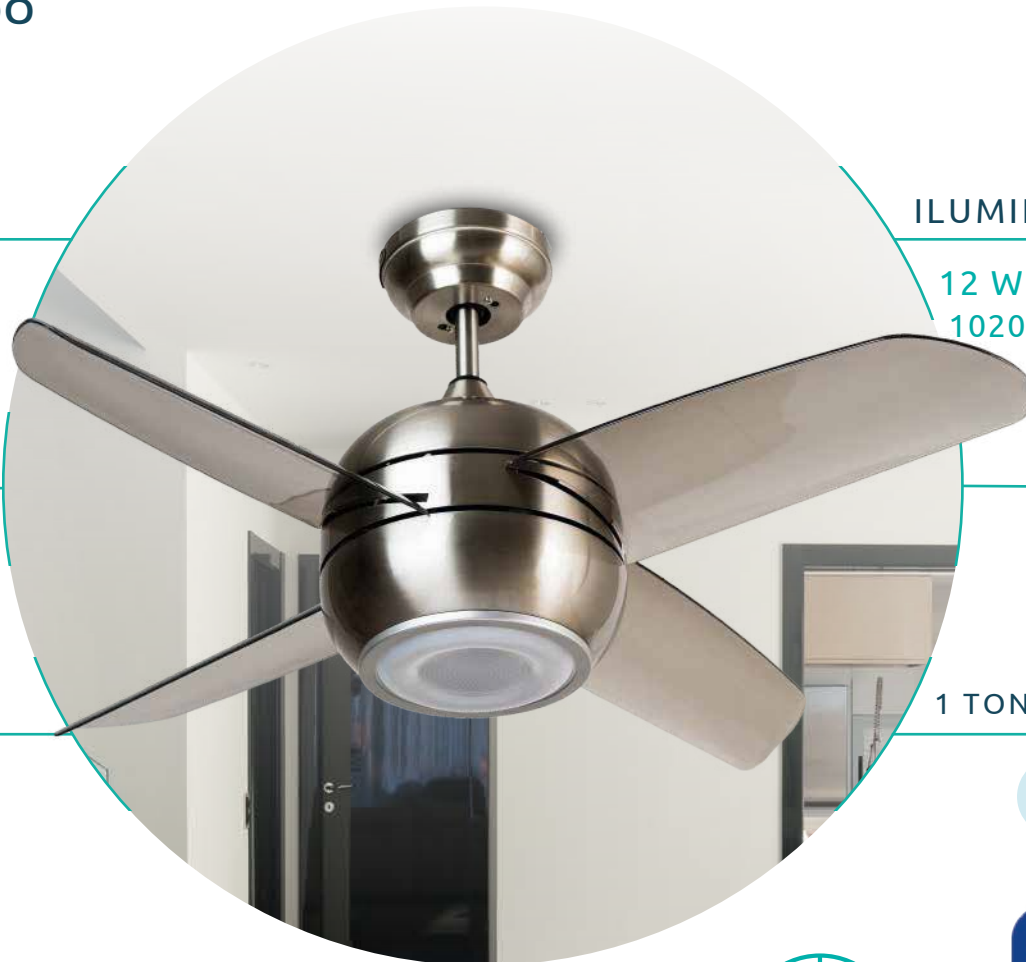

DUBAI SOUND 38"

SATINADO

VOLTAJE

127 V

ILUMINACIÓN

12 W **LUZ LED**
1020 LUMENES

POTENCIA

65 W

RPM

200

CONSUMO MÁXIMO

87 W

1 TONO DE LUZ

FRÍO

BLUETOOTH

SUBWOOFER INTEGRADO

VELOCIDADES

5

AÑOS DE GARANTÍA

MOTOR
AC

SATINADO | 4 ASPAS ACRÍLICO
COLOR DE ASPAS: ○ TRANSPARENTE

AREAS GRANDES
(16 a 49 m²)

USO INTERIOR

SOBREPONER EN TECHO

MOVIMIENTO DE AIRE
10,000 M3/H

MODO INVIERNO

CONTROL INCLUIDO

TIMER