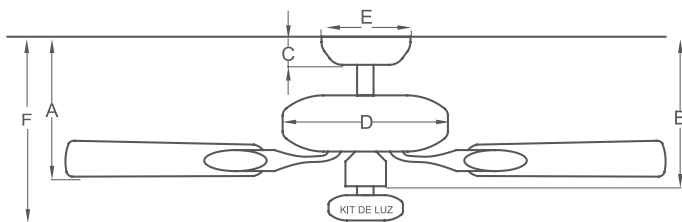

ESPECIFICACIONES TÉCNICAS

Hércules, Prometheus sin luz
Centauro sin luz y Tifón cuentan con
certificado INIFED

Todos nuestros ventiladores
cuentan con certificado NOM

VENTILADOR DECORATIVO

*Condesa, Oporto Satinado, Oporto Latón Antiguo, Austra, Dubai
Dubai Sound, Vector, Esparta, Hanana, Luxor, Janeiro, Piatto
Volare, Aqua, Velvet, Aria, Cava, Merope, Stela, Vita, Fenix y Polux*